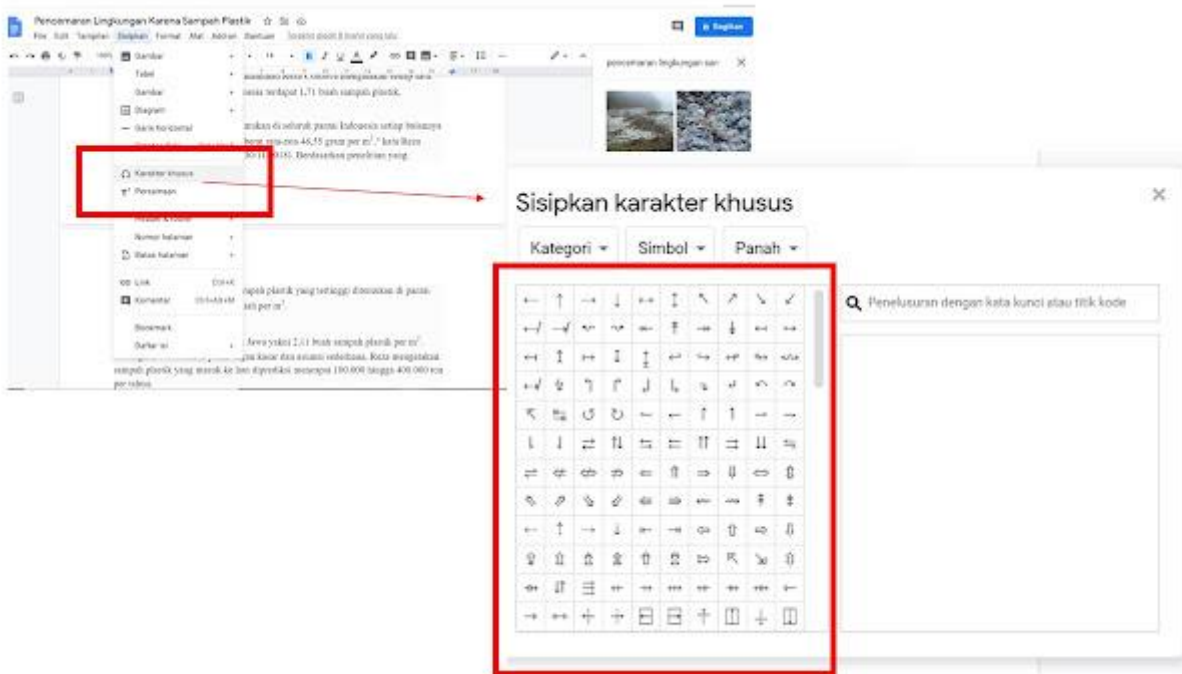

Formula Google Docs

Formula pada google docs terletak di menu insert/sisipkan - karakter khusus/persamaan.

Fungsi ini digunakan untuk memasukkan lambang/logo matematika.

Revision #1

Created 4 October 2024 03:57:33 by Reza